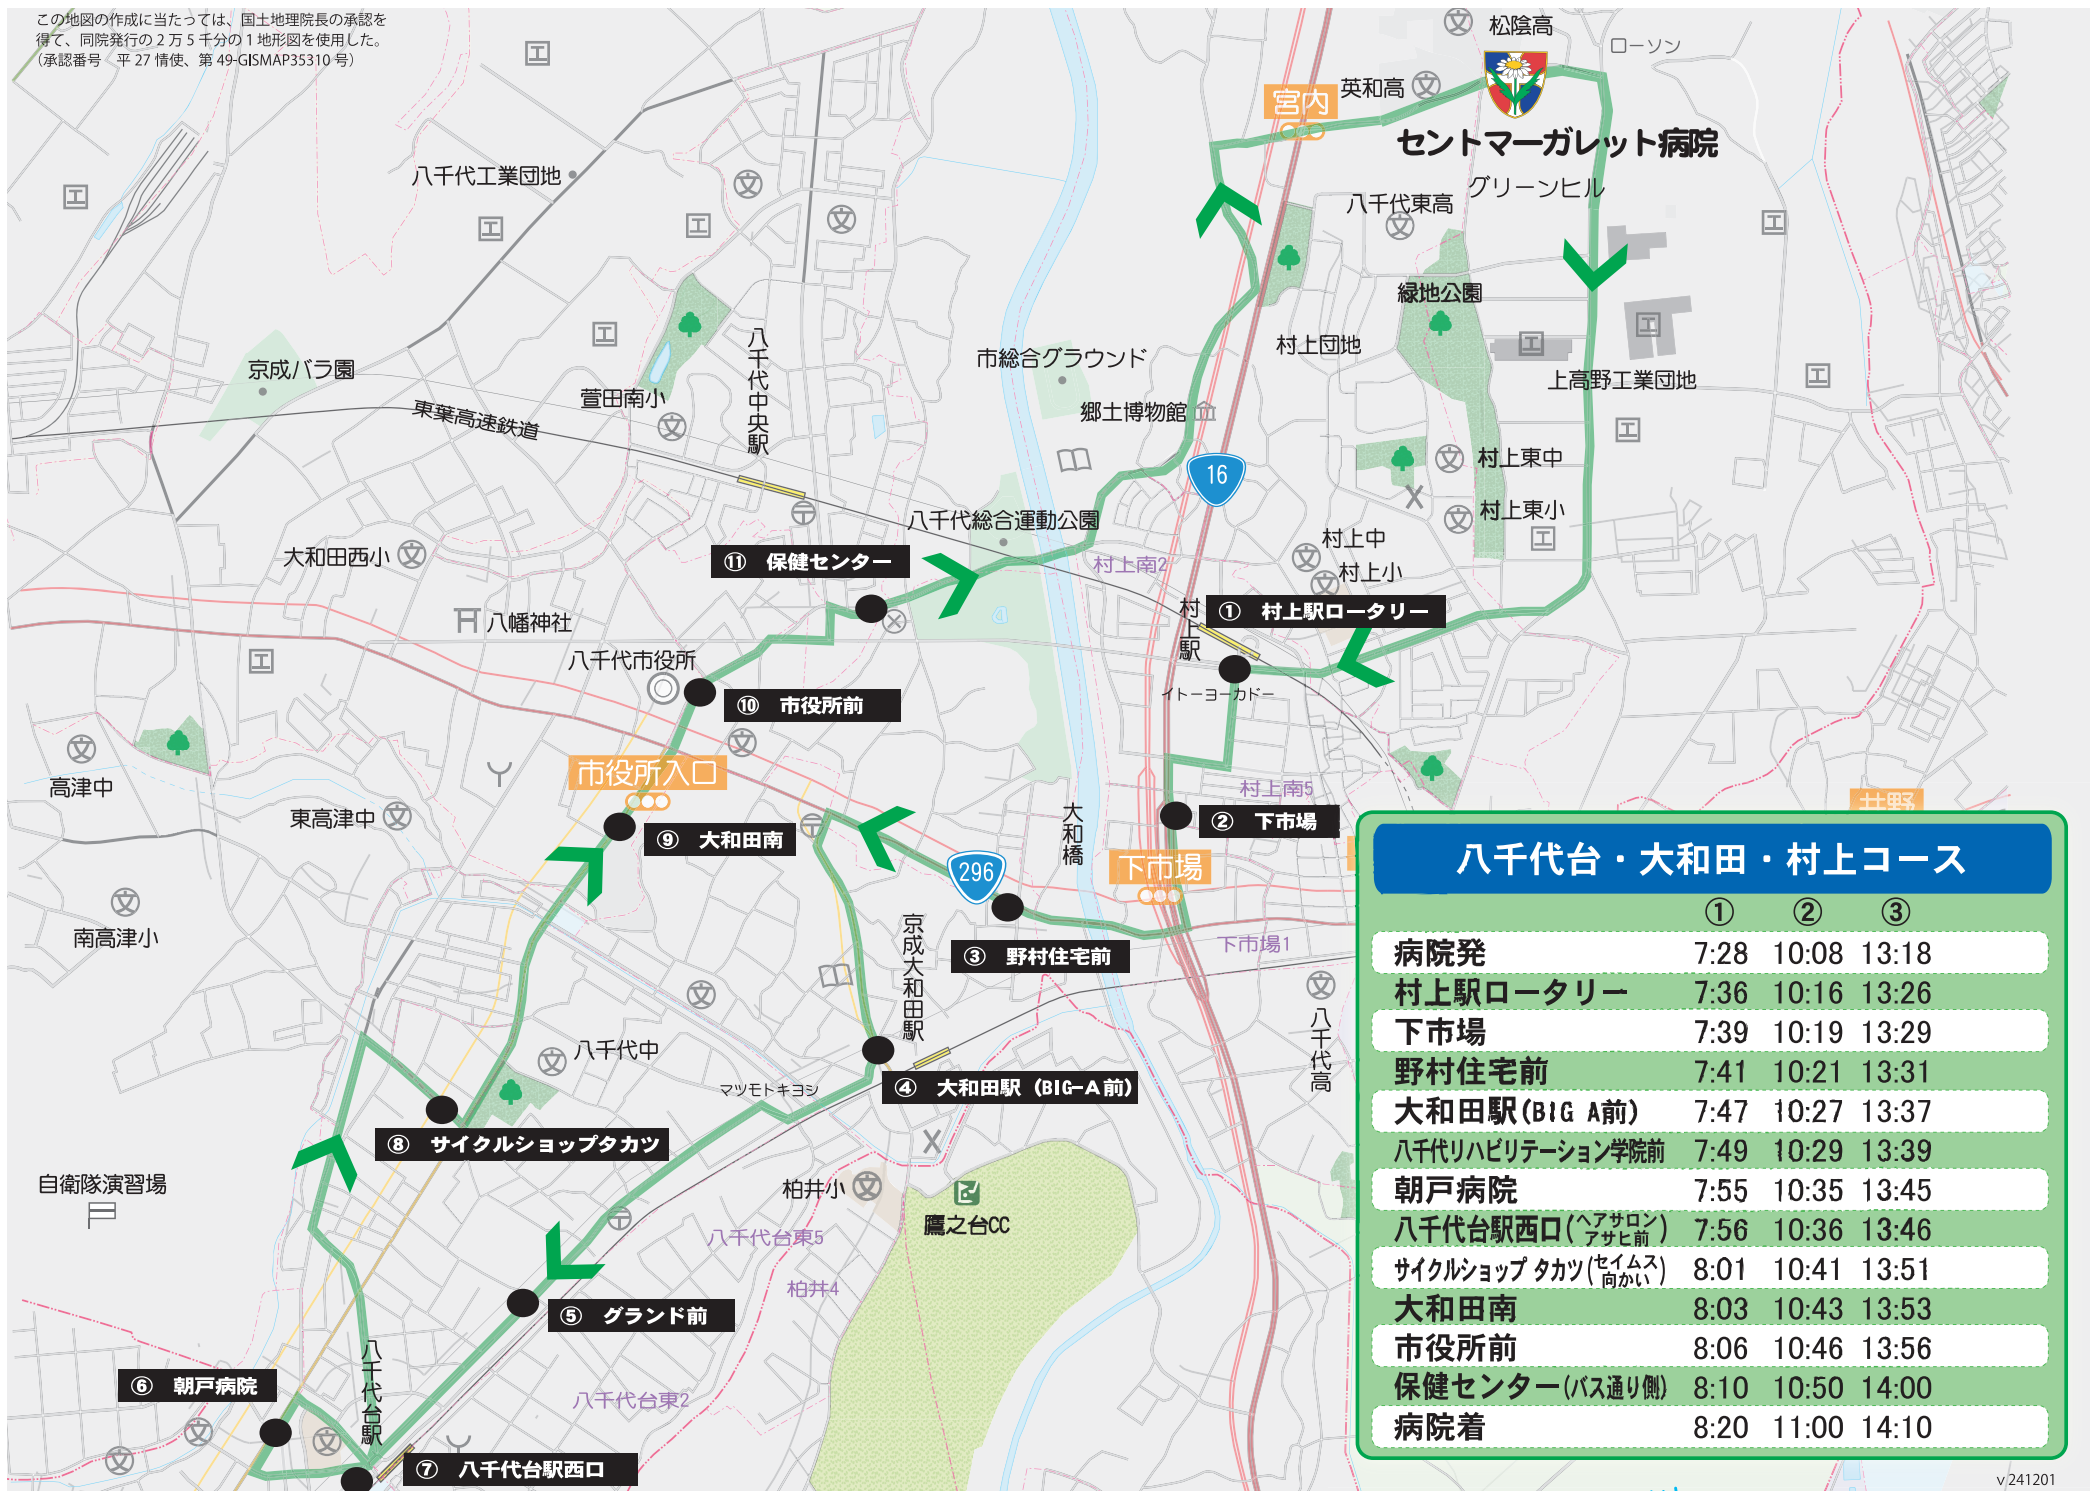

この地図の作成に当たっては、国土地理院長の承認を得て、同院発行の2万5千分の1地形図を使用した。
(承認番号：平 27 情使、第 49-GISMAP35310号)

八千代台・大和田・村上コース			
	①	②	③
病院発	7:28	10:08	13:18
村上駅ロータリー	7:36	10:16	13:26
下市場	7:39	10:19	13:29
野村住宅前	7:41	10:21	13:31
大和田駅(BIG A前)	7:47	10:27	13:37
八千代リハビリテーション学院前	7:49	10:29	13:39
朝戸病院	7:55	10:35	13:45
八千代台駅西口(ヘアサロンアサヒ前)	7:56	10:36	13:46
サイクルショップタカツ(セイムス向かい)	8:01	10:41	13:51
大和田南	8:03	10:43	13:53
市役所前	8:06	10:46	13:56
保健センター(バス通り側)	8:10	10:50	14:00
病院着	8:20	11:00	14:10